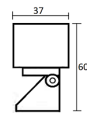

YOLO LED

VIDA ÚTIL 30.000 Hrs.

APLIQUE

MOVIL

EXTERIOR

CRI >=80

DESCRIPCIÓN

TIPO DE LUMINARIA: Aplique Proyector

SISTEMA ÓPTICO: Cristal templado transparente, lente transparente

DISTRIBUCIÓN DE LUZ: Sistema de Ópticas

APERTURA LENTE : 15° 45°

MATERIALES: Cuerpo de aluminio extruido

TRATAMIENTO DE SUPERFICIE: Pintura en Polvo Poliester

FUENTE DE LED: Externa

VERSATILIDAD: Conexión en Serie

COLORES

AL

LED INSIDE

LED

INFORMACIÓN TÉCNICA

CÓDIGO	MEDIDA	POTENCIA	TEMP.	FLUJO
EX074	50 cm	18w	3000k	1500lm
EX075	50 cm	18w	RGBW	1000lm
EX076	100 cm	36w	3000k	1500lm
EX077	100 cm	36w	RGBW	1000lm

DIMENSIONES

EX074 / EX075

500

EX076 / EX077

1000

FOTOMETRÍA